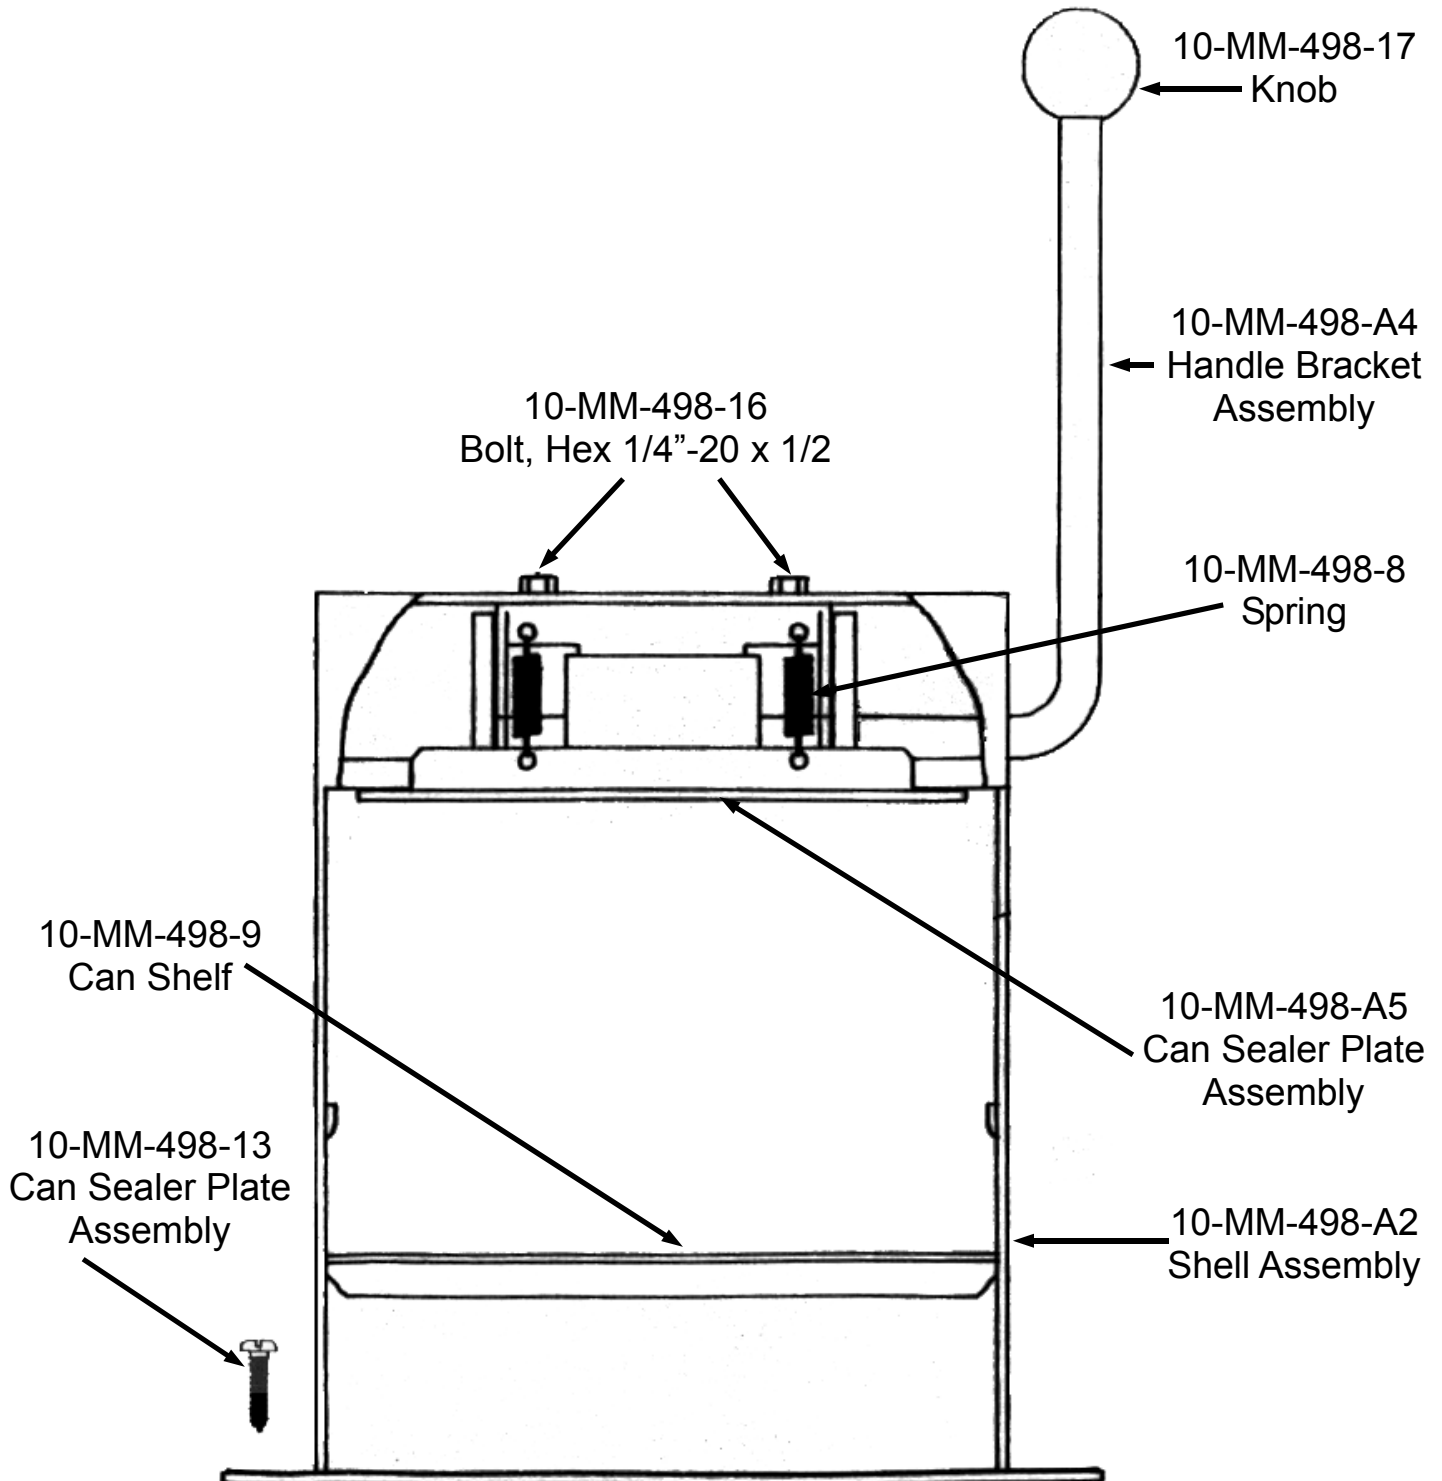

Industries

10-MM-498 CAN CLOSER

H.E.R.O. INDUSTRIES

Phone: 604-420-6543 Toll Free: 800-494-4376 Fax: 604-420-8725

Web site: www.hero.ca, E-mail: sales@hero.ca